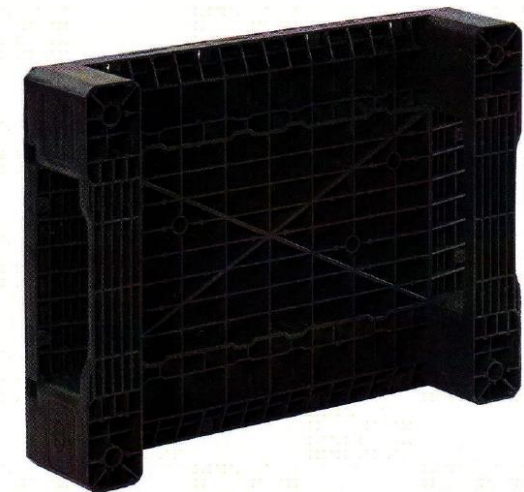

www.inka-palet.es

info@inka-palet.es

Ctra.Sant Hilari s/n

17430-Sta.Coloma de Farners (Girona)

Tel.972840194 / Fax.972841923

PALET PLASTICO 600x800mm

IKP16080CD2PRW

Características	2 patines
Medidas(mm)	600x800x160
Color	negro
Tara (kg)	9
Cap. carga dinámica (kg)	750
Cap. carga estática (kg)	1.200
Cap. carga estanterías (kg)	500
Cantidad x bulto	30 Uds.
Cantidad x camión	990 Uds.

Construcción robusta, muy apropiado para circuitos logísticos.

****Las capacidades de carga mencionadas se basan tanto en la experiencia como en test realizados en los que la carga está repartida uniformemente sobre toda la superficie del palet a temperaturas constantes de 20°. El resultado puede variar en función de requerimientos específicos. Nos reservamos el derecho a cambiar cualquier información dada****