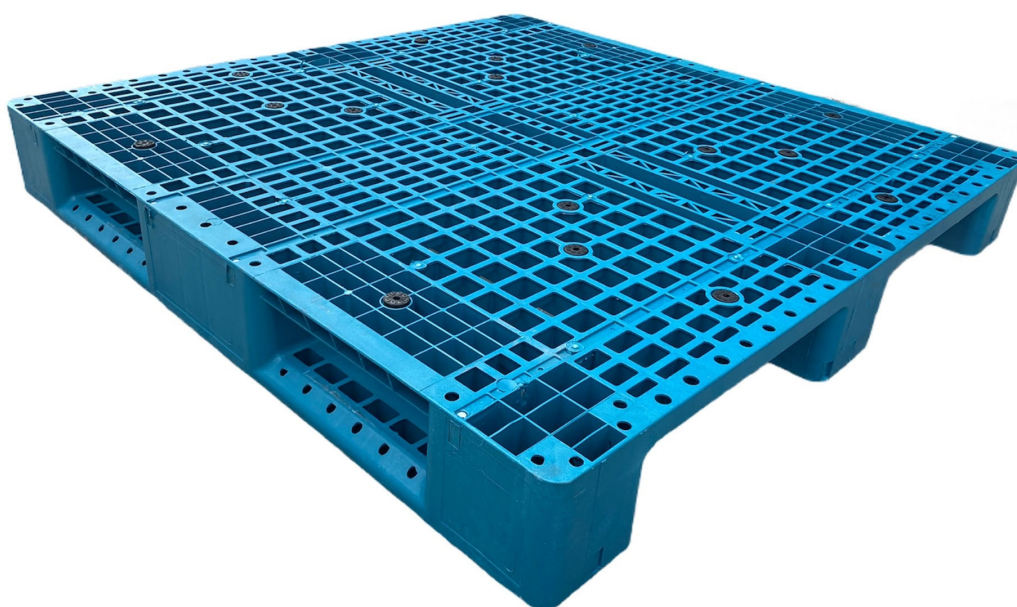

## PALET PLASTICO 1200x1200x150mm

Ref. IKP1201203R8

MEDIDAS: 1200x1200x150mm / 3 patines

MATERIAL: HDPE - Color azul

8 refuerzos internos metálicos / con tacos antideslizantes

Tara total: 23 kg / 16 kg + 8 kg de refuerzos metálicos /

Capacidad carga dinámica: 1500 kg

Capacidad carga estática: 6000 kg

Capacidad de carga en racks: 1000 kg.

Unidades en contenedor 40HC: 400 uds.