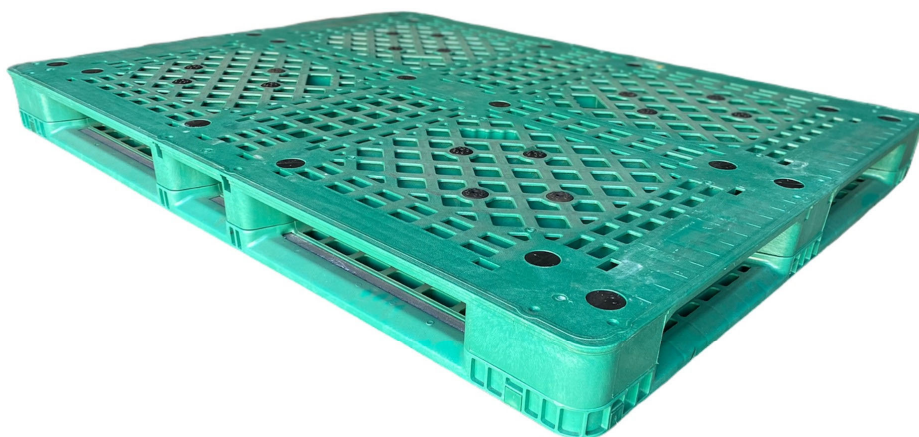

## PALET PLASTICO 1420x1120x120mm

Ref. IKP114212012

MEDIDAS: 1420x1120x120mm – con 4 refuerzos metálicos internos

MATERIAL: HDPE

Tara: 24 kg (20 kg + 4 kg de refuerzo interno metálico)

Capacidad carga dinámica: 1.000 – 1500 kg

Capacidad carga estática: 4.000 kg

Capacidad carga en racks: 1000 kg

Color standard: Verde

Unidades en contenedor 40HC: 362 uds

Opcional tapa intercaladora para el apilamiento