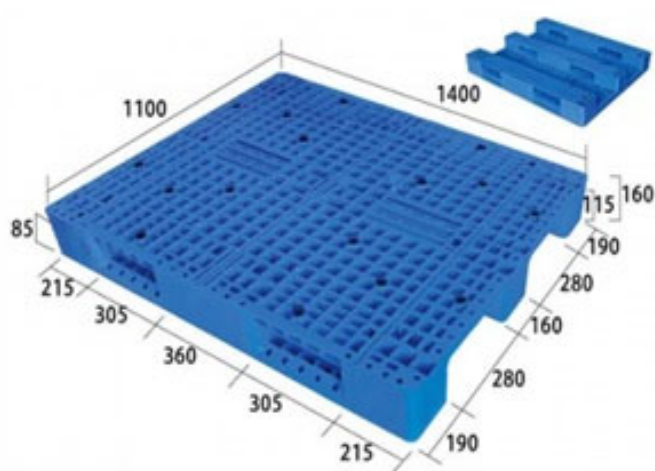

PALET PLASTICO 1400x1100x160mm

Ref. IKP114012016

MEDIDAS: 1400x1100x160mm – con refuerzos metálicos internos

MATERIAL: HDPE V / 3 patines

Tara: 28 kg (con 8 refuerzos internos)

Capacidad carga dinámica: 1500 kg

Capacidad carga estática: 6000 kg

Capacidad carga en racks: 1000 kg

Color standard: Azul

Unidades en contenedor 40HC: 380 uds