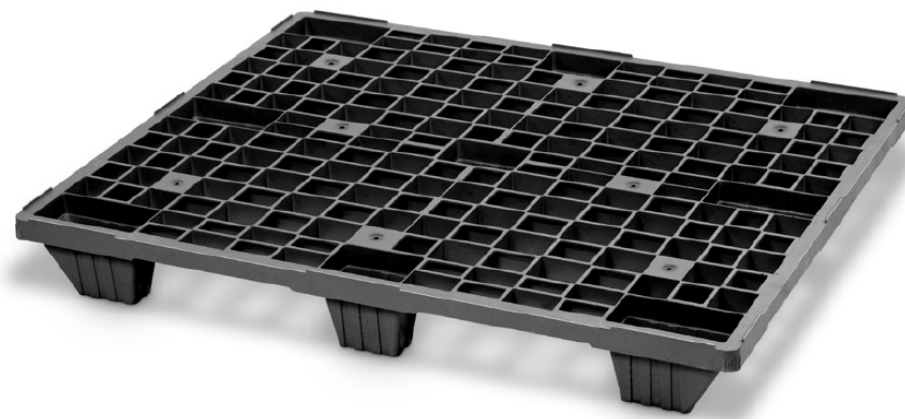

www.inka-palet.es

info@inka-palet.es

Ctra.Sant Hilari s/n

17430-Sta.Coloma de Farners (Girona)

Tel.972840194 / Fax.972841923

PALET PLASTICO ENCAJABLE 800x1200mm

IKP081PE-E

Características	PE-E
Medidas	800x1200x140
Color	Negro
Tara (kg)	5,50
Cap. carga dinámica (kg)	1000
Cap. carga estática (kg)	1800
Cap. carga estanterías (kg)	-
Cantidad x bulto	56 Uds.

;

Palet respetuoso con el medio ambiente, 100% reciclado y 100% reciclable.

Las capacidades de carga mencionadas se basan tanto en la experiencia como en test realizados en los que la carga está repartida uniformemente sobre toda la superficie del palet a temperaturas constantes de 20º. El resultado puede variar en función de requerimientos específicos. Nos reservamos el derecho a cambiar cualquier información dada