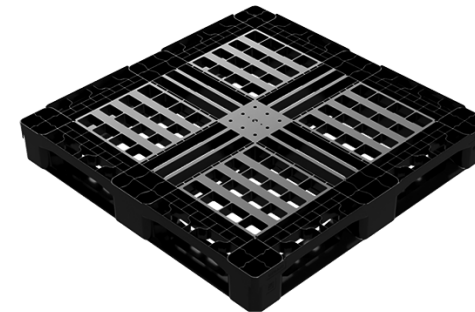

## PALET PLASTICO COMPACTO 1140x1140 mm

### Modelo: IKPCP9 PP-R 6 PATINES

Características	PP-R
Medidas	1140x1140x150
Color	Negro
Tara (kg)	13,50
Cap. carga dinámica (kg)	1400
Cap. carga estática (kg)	2800
Cap. carga estanterías (kg)	
Cantidad x bulto	16 Uds.