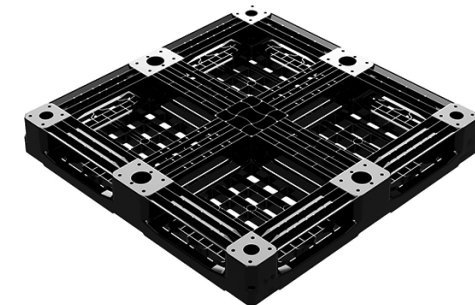

## PALET PLASTICO COMPACTO 1140x1140 mm

### Modelo: IKPCP9 PP-R 6 PATINES

Características	PP-R
Medidas	1140x1140x150
Color	Negro
Tara (kg)	13,50
Cap. carga dinámica (kg)	1400
Cap. carga estática (kg)	2800
Cap. carga estanterías (kg)	
Cantidad x bulto	16 Uds.