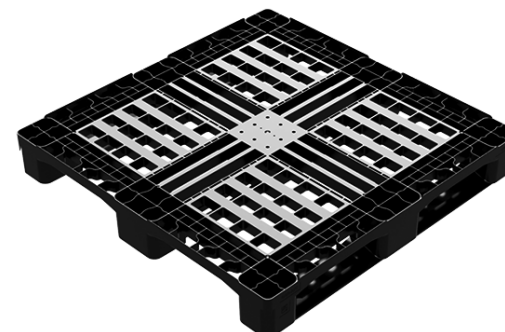

www.inka-palet.com

info@inka-palet.com

Ctra.Sant Hilari s/n

17430-Sta.Coloma de Farners (Girona)

Tel.972840194 / Fax.972841923

PALET PLASTICO COMPACTO 1140x1140 mm

Modelo: IKPCP3 PP

Características	PP-R
Medidas	1140x1140x150
Color	Negro
Tara (kg)	12,00
Cap. carga dinámica (kg)	1400
Cap. carga estática (kg)	2800
Cap. carga estanterías (kg)	
Cantidad x bulto	16 Uds.

Palet respetuoso con el medio ambiente, 100% reciclado y 100% reciclable.

Las capacidades de carga mencionadas se basan tanto en la experiencia como en test realizados en los que la carga está repartida uniformemente sobre toda la superficie del palet a temperaturas constantes de 20º. El resultado puede variar en función de requerimientos específicos. Nos reservamos el derecho a cambiar cualquier información dada