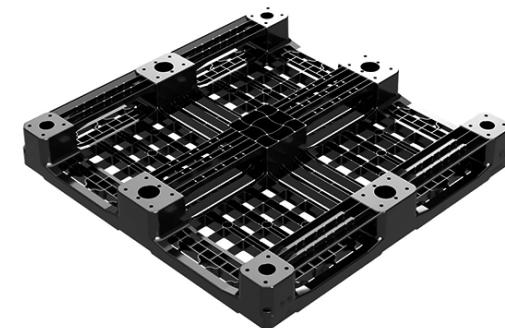

www.inka-palet.com

info@inka-palet.com

Ctra.Sant Hilari s/n

17430-Sta.Coloma de Farners (Girona)

Tel.972840194 / Fax.972841923

PALET PLASTICO COMPACTO 1140x1140 mm

Modelo: IKPCP3 PP

Características	PP-R
Medidas	1140x1140x150
Color	Negro
Tara (kg)	12,00
Cap. carga dinámica (kg)	1400
Cap. carga estática (kg)	2800
Cap. carga estanterías (kg)	
Cantidad x bulto	16 Uds.

Palet respetuoso con el medio ambiente, 100% reciclado y 100% reciclable.

Las capacidades de carga mencionadas se basan tanto en la experiencia como en test realizados en los que la carga está repartida uniformemente sobre toda la superficie del palet a temperaturas constantes de 20º. El resultado puede variar en función de requerimientos específicos. Nos reservamos el derecho a cambiar cualquier información dada