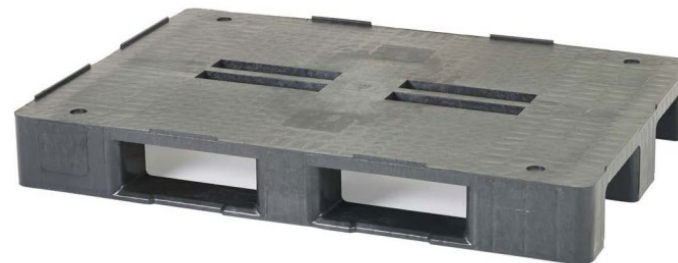

PALET PLASTICO COMPACTO 800x1200x155mm IKPOOL80120EYOD3R

Características

Medidas (mm) 800x1200x155

Material HDPE

Tara (kg) 19

Cap. carga dinámica (kg) 1.000

Cap. carga estática (kg) 1.200

Cap. carga estanterías (kg) 6.000

Cantidad x bulto 16 Uds.

Cantidad x camión 528 Uds.

Dimensiones en mm

Las capacidades de carga mencionadas se basan tanto en la experiencia como en test realizados en los que la carga está repartida uniformemente sobre toda la superficie del palet a temperaturas constantes de 20°. El resultado puede variar en función de requerimientos específicos. Nos reservamos el derecho a cambiar cualquier información dada