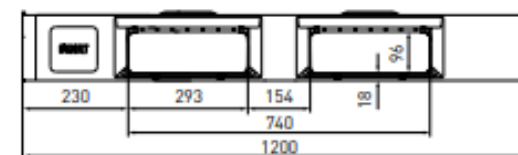

PALET PLASTICO COMPACTO 800x1200x155mm IKPOOL80120EYOD3R

Características

Medidas (mm) 800x1200x155

Material HDPE

Tara (kg) 19

Cap. carga dinámica (kg) 1.000

Cap. carga estática (kg) 1.200

Cap. carga estanterías (kg) 6.000

Cantidad x bulto 16 Uds.

Cantidad x camión 528 Uds.

Dimensiones en mm

Las capacidades de carga mencionadas se basan tanto en la experiencia como en test realizados en los que la carga está repartida uniformemente sobre toda la superficie del palet a temperaturas constantes de 20°. El resultado puede variar en función de requerimientos específicos. Nos reservamos el derecho a cambiar cualquier información dada