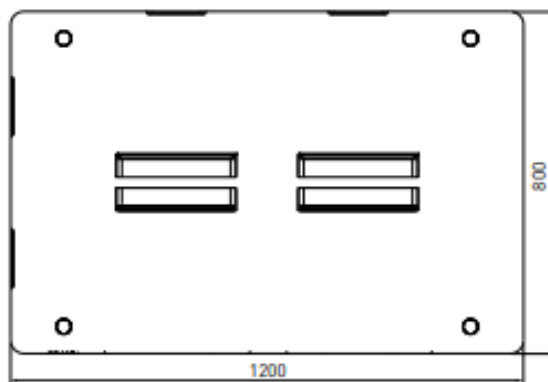

PALET PLASTICO COMPACTO 800x1200x155mm IKPOOL80120EYOD3R

Características

Medidas (mm) 800x1200x155

Material HDPE

Tara (kg) 19

Cap. carga dinámica (kg) 1.000

Cap. carga estática (kg) 1.200

Cap. carga estanterías (kg) 6.000

Cantidad x bulto 16 Uds.

Cantidad x camión 528 Uds.

Dimensiones en mm

Las capacidades de carga mencionadas se basan tanto en la experiencia como en test realizados en los que la carga está repartida uniformemente sobre toda la superficie del palet a temperaturas constantes de 20°. El resultado puede variar en función de requerimientos específicos. Nos reservamos el derecho a cambiar cualquier información dada