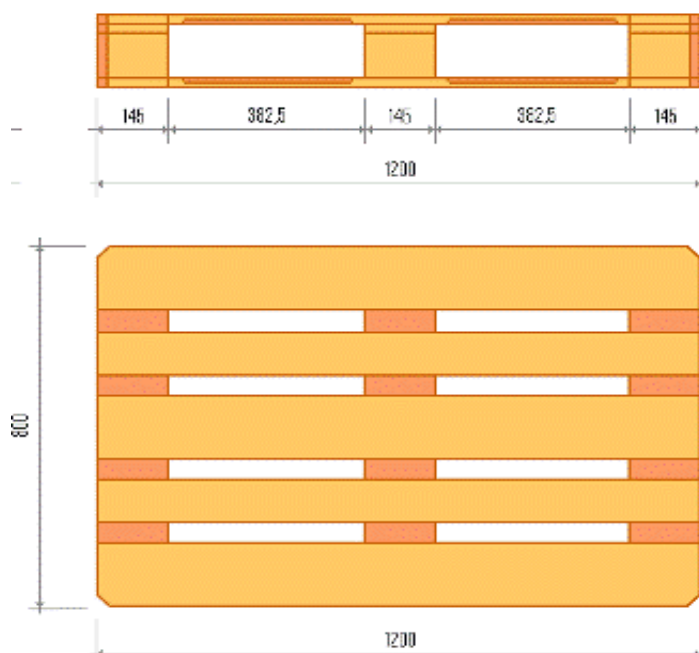

## EUR USADO - 800mm x 1200mm-

**Medidas:** 800 x 1200 x 144 mm  
**Carga dinámica:** 1000 - 1300 Kg.  
**Carga estática:** 3000 - 3600 Kg.  
**Carga en racks:** 900 - 1000 Kg.  
**Patines:** 3 patines de 1200mm.  
 Con o sin tratamiento ISPM15  
 Tara: 23 ó 26 kg.

*Al ser palets usados, reparados las características técnicas pueden variar en función de la reparación o estado.*

Es la medida mas utilizada en toda Europa y es conocido como palets EUR EPAL o europalets.

Pieza	Cant.	Long.	Larg.	Gros.
Tacos	3	145	145	78
Tacos	6	145	100	78
Tablón intermedio	2	1200	100	22
Tablón central	1	1200	145	22
Traviesa	3	800	145	22
Patín central	1	1200	145	22
Tablón de remache	2	1200	145	22
Tablón de remache	2	1200	100	22
Dimensiones en mm.				