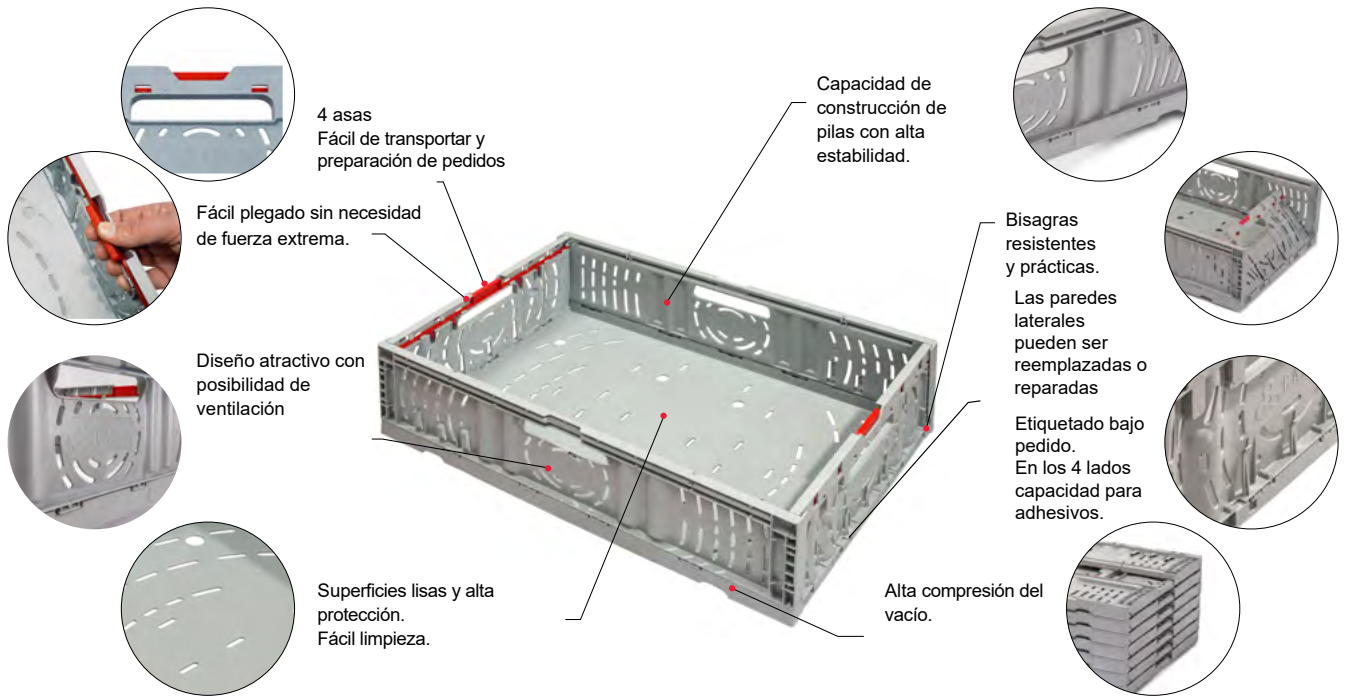

CAJA PLEGABLE

CUALIDADES

FÁCIL DE MANEJAR

- Nuevo sistema de bloqueo
- Manijas en todos los lados
- Combinación modelos 4300 & 6400

HIGIÉNICO

- Superficies planas y lisas
- Fácil extracción de adhesivos
- Limpieza fácil, capacidad residual baja

PROTECCIÓN

- Interiores lisos
- Parte inferior lisa
- Ventilación óptima

EFFECTIVIDAD

- Optimiza el volumen interior
- Perfecta reducción del volumen
- Capacidad de ser automatizado

NOTAS DE USO

DESPLIEGUE

Colocar los lados largos en posición vertical.

Colocar los lados cortos de manera vertical, asegurándose de que se encajen en su lugar las 4 esquinas.

Apilar con la parte inferior hacia abajo.

PLIEGUE

Presione el TwistLock rojo de los lados cortos hacia abajo.

Deslice los lados hacia dentro.

Deslice los lados largos hacia dentro

DATOS TÉCNICOS

TIPOS	ÚOÁ FÉÚOÁ FÍ	ÚOÁ FÉÚOÁ FÉOÁ	ÚOÁ FÍÚOÁ FÍOÁ	ÚOÁ G
Medidas básicas [mm]	1 664 x 664	1 664 x 664	1 664 x 664	1 664 x 664
Altura utilizable [mm]	168	168	168	168
Versión	CPB 4310	CPB 6410	CPB 6416	CPB 6422
Öä ^) • ä) ^ • Äcc!) • ä) [mm]	1 664 x 664 x 168	1 664 x 664 x 168	1 664 x 664 x 168	1 664 x 664 x 168
Dimensiones [mm]	1 664 x 664 x 168	1 664 x 664 x 168	1 664 x 664 x 168	1 664 x 664 x 168
Volume) [m³]	0,18	0,18	0,18	0,18
Taræ[g]	1 100	1 100	1 100	1 100
Öä ää ää ää ää ää [kg]	1,1	1,1	1,1	1,1
Resistencia a la presión en la pila [kg]	4 000	4 000	4 000	4 000
Altura de la caja completa [mm]	168	113	168	168
Altura de las capas [mm]	28	28	28	28
Color de la caja	Negro	Amarillo	Rojo	Azul
Color del seguro del Twistlock	Úojo	Úojo	Úojo	Úojo