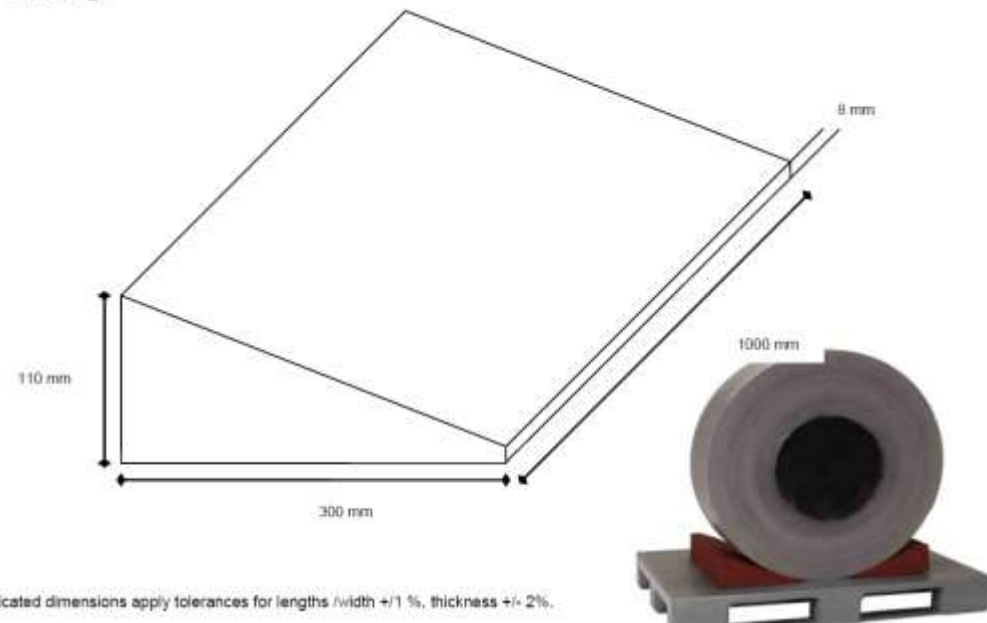

www.inka-palet.es

info@inka-palet.es

Ctra.Sant Hilari s/n

17430-Sta.Coloma de Farners (Girona)

Tel.972840194 / Fax.972841923

CUÑA PLASTICO DURO 300x110/8 MM

Longitud	250	500	1000
Base x altura (mm)	300x110	250x125	250x125
Color	Rojo-marrón		
Peso (kg)	3,5	7,5	14,5
Material	PUR-fibras de caucho		

Drawing:

For all indicated dimensions apply tolerances for lengths /width $\pm 1\%$, thickness $\pm 2\%$.