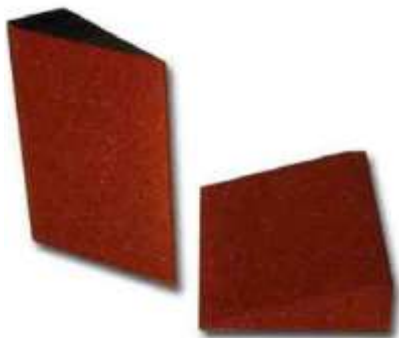

www.inka-palet.es

info@inka-palet.es

Ctra.Sant Hilari s/n

17430-Sta.Coloma de Farners (Girona)

Tel.972840194 / Fax.972841923

CUÑA PLASTICO DURO 300x110/8 MM

Longitud	250	500	1000
Base x altura (mm)	300x110	250x125	250x125
Color	Rojo-marrón		
Peso (kg)	3,5	7,5	14,5
Material	PUR-fibras de caucho		