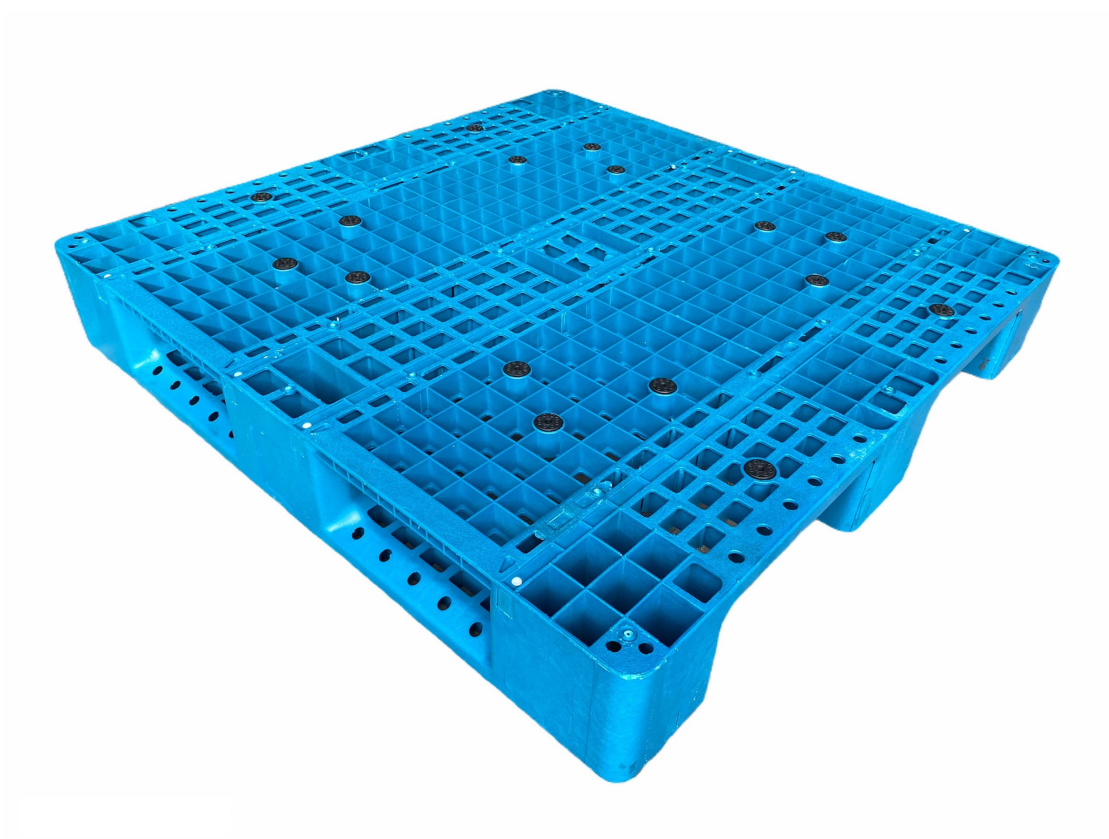

PALET PLASTICO COMPACTO 1000x1000x150mm

Ref. IKP10010015

MEDIDAS: 1000x1000x150mm – Opcional con refuerzos internos

MATERIAL: HDPE / 3 Patines

Tara: 13,60 kg (19,60 kg con refuerzo interno metálico)

Capacidad carga dinámica: 1.000 – 1500 kg

Capacidad carga estática: 4.000 - 6000 kg

Capacidad carga en racks: 500 - 1500 kg

Color standard: Azul

Unidades en contenedor 40HC: 600 uds